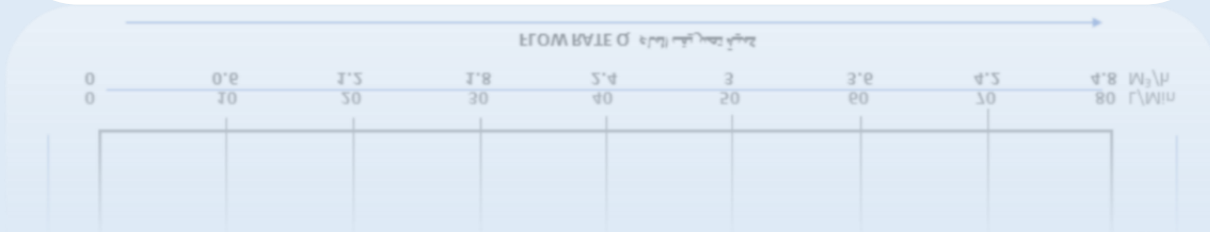

## SMALL SUBMERSIBLE PUMPS - SSP SERIES- ALSAMHAN PUMPS

### CHARACTERISTIC TABLE - SSP SERIES

PUMP MODEL الموديل	POWER القدرة		DISCHARGE التصريف OUT	HEAD METER الارتفاع بالمتر	M³/h	0	1.2	1.8	2.4	3	3.6	3.9
	KW	HP			US GPM	0	5.3	7.9	10.6	13.2	15.8	16.9
					L/Min	0	20	30	40	50	60	64
SSP-1	1/8	1/6	1			7.5	7	6.5	6	5.5	4.9	4.5