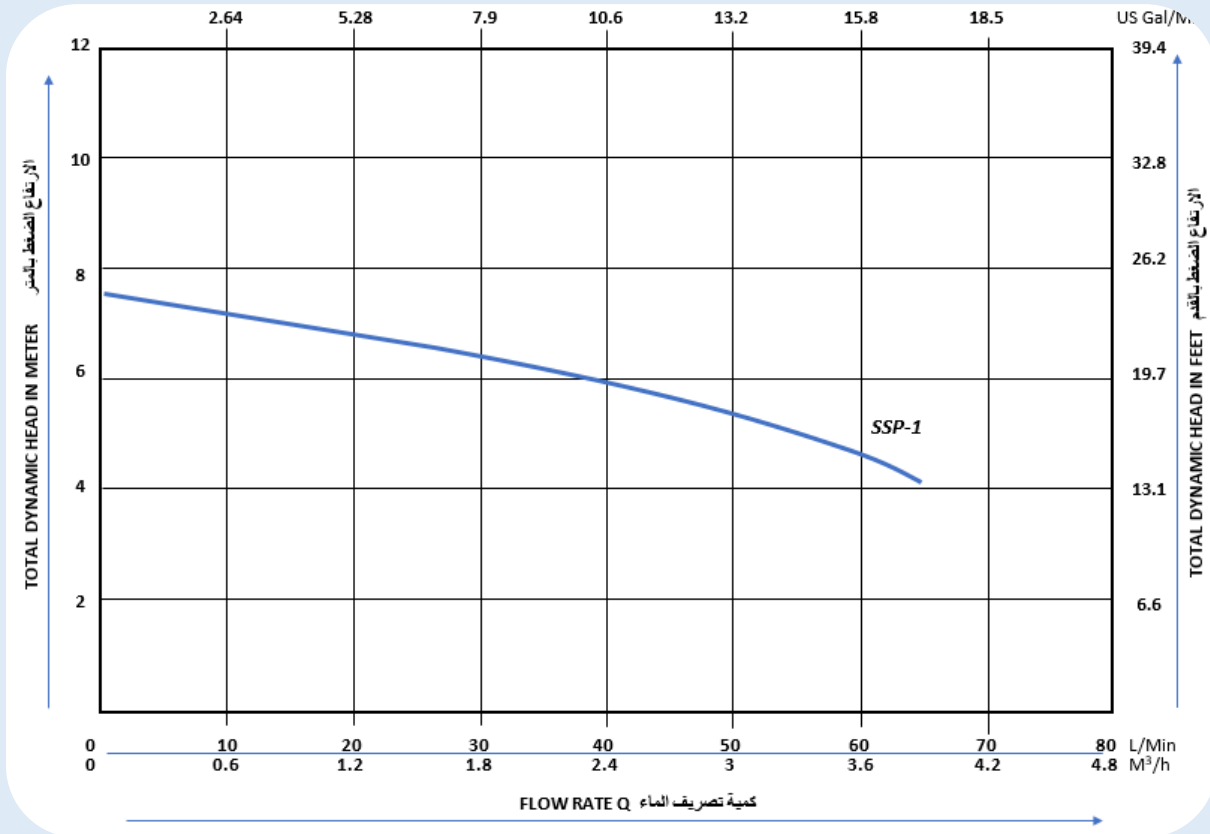

## SMALL SUBMERSIBLE PUMPS - SSP SERIES- ALSAMHAN PUMPS

### CHARACTERISTIC TABLE - SSP SERIES

PUMP MODEL الموديل	POWER القدرة		DISCHARGE التصريف OUT	HEAD METER الارتفاع بالمتر	M³/h	0	1.2	1.8	2.4	3	3.6	3.9
	KW	HP			US GPM	0	5.3	7.9	10.6	13.2	15.8	16.9
					L/Min	0	20	30	40	50	60	64
SSP-1	1/8	1/6	1			7.5	7	6.5	6	5.5	4.9	4.5