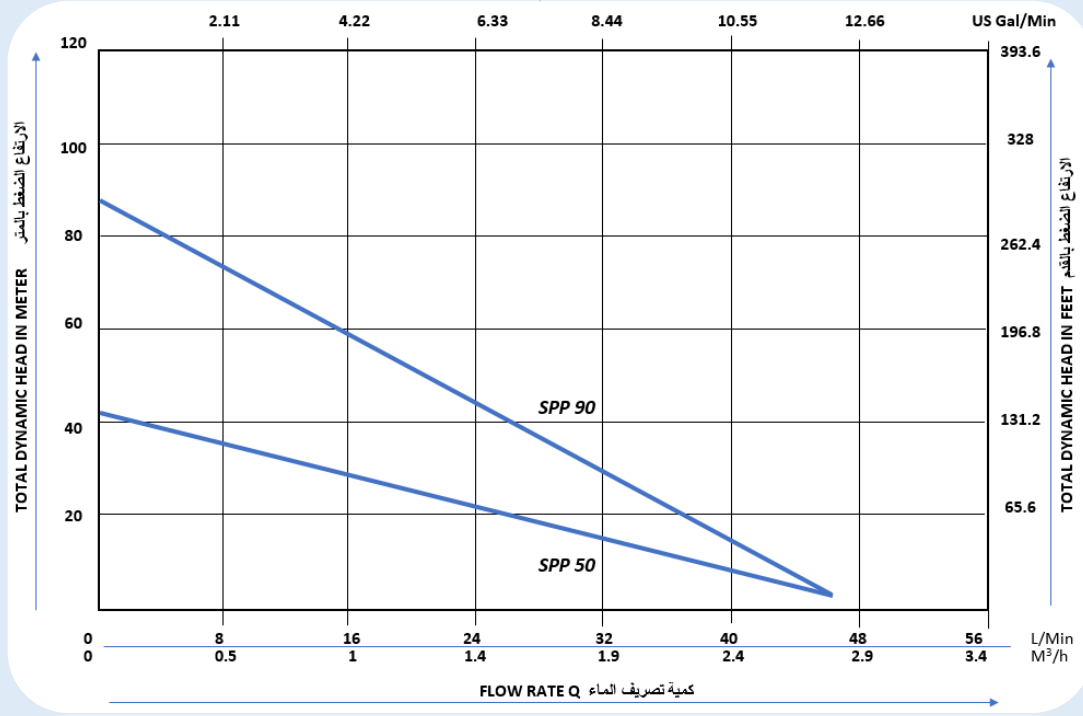

## SURAFCE PUMPS – SPP SERIES – Samtax Pumps

### CHARACTERISTIC TABLE - SPP SERIES

PUMP MODEL الموديل	POWER القدرة		PUMP NOZZLE BSP مقاس السحب والذئع		DISCHARGE التصريف	M <sup>3</sup> /h	0	0.24	0.48	0.96	1.2	1.44	1.68	1.92	2.16	2.4	2.76
	KW	HP	IN	OUT		US GPM	0	1.06	2.11	4.22	5.28	6.33	7.39	8.4	9.5	10.6	12.1
						L/Min	0	4	8	16	20	24	28	32	36	40	46
SPP-50	0.37	1/2	1	1	HEAD METER الارتفاع بالمتر	43	40	36	28	25	22	18	15	12	9	4	
SPP-90	0.75	1	¾	¾		88	80	72	60	50	44	36	28	20	15	4	